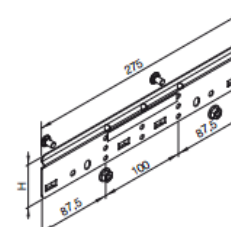

Oktober 2018

Wandmontage

Bahnbreite:	≤ 400 x 60 mm
Stützenlänge:	≤ ---
Stützabstand:	≤ 1500 mm
Belastung:	≤ 20 Kg/m
Prüfbericht:	210 006 569

Schraubengarnituren zur Verbindung Multifix Konsole

Kabelbahn Verbinder 307 624