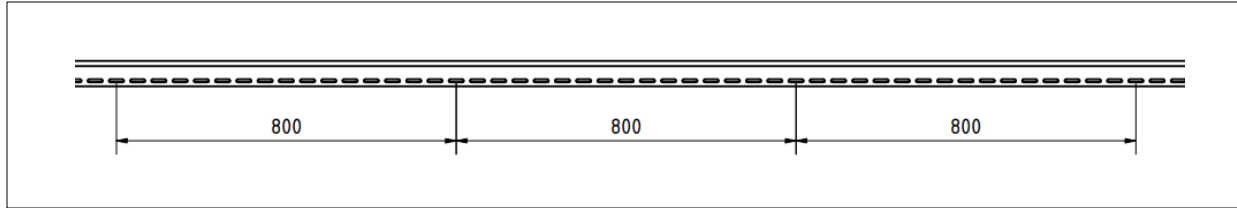

Fax ++41/062 388 24 24

E-Mail: info@lanz-oens.com

Kabelbahnen – Multibahnen – Kabelpools – WS- Multibahn

- Mit Funktionserhalt 90 Minuten (Feuerwiderstand)

Oktober 2018

Deckenmontage

(N) HXH
(N) HXCH
JE-H(St)H...