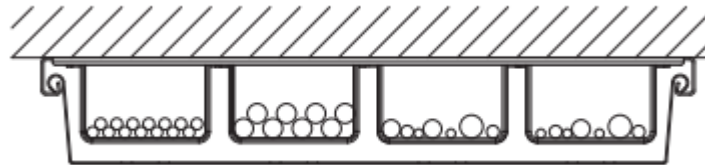

Fax ++41/062 388 24 24

E-Mail: info@lanz-oens.com

Kabelbahnen – Multibahnen – Kabelpools – WS- Multibahn

- Mit Funktionserhalt 90 Minuten (Feuerwiderstand)

Oktober 2018

Deckenmontage

(N) HXH
(N) HXCH
JE-H(St)H...