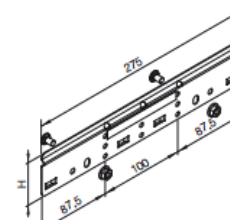

Multibahn Verbinder
307 624