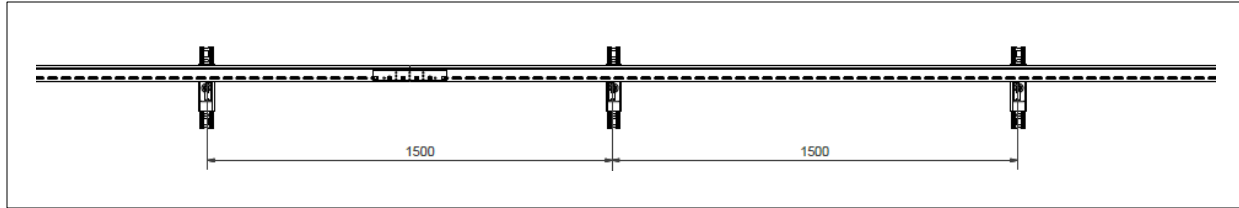

ISO 9001
BUREAU VERITAS
Certification

LANZ
TOP-PRODUKTE
für die Kabelführung

Oktober 2018

Wandmontage

Wandbügel 306 110

Kabelpools

Multibahn Verbinder
307 624

Bahnbreite:	≤ 400 x 60 mm
Konsole:	≤ 650 mm
Stützabstand:	≤ 1500 mm
Belastung:	≤ 20 Kg/m
Prüfbericht:	811 54 02 761