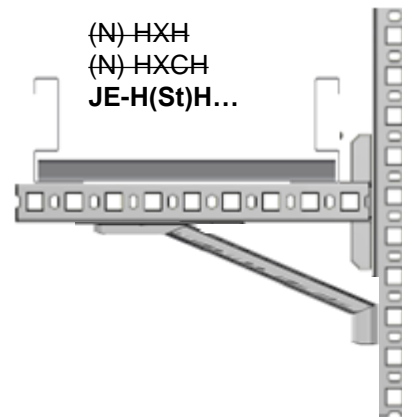

Deckenmontage

Bahnbreite:	≤ 400 x 110 mm
Stützenlänge:	≤ 650 mm
Stützabstand:	≤ 1500 mm
Belastung:	≤ 25 Kg/m
Prüfbericht:	154 10