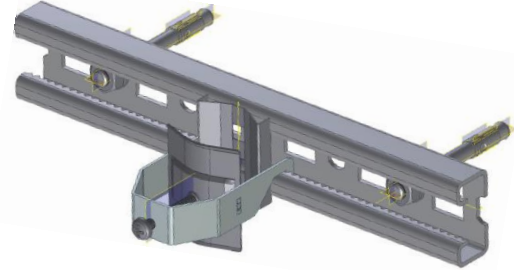

Steigleitungen

- Mit Funktionserhalt 90 Minuten (Feuerwiderstand)

Oktober 2018

(N) HXH 4x1.5mm
(N) HXCH
JE-H(St)H...

Pro KSV bis zu 3 Stück
4 x 1.5 mm zulässig