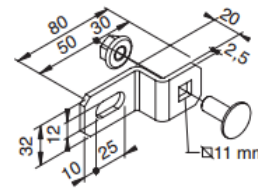

ISO 9001
BUREAU VERITAS
Certification

LANZ
TOP-PRODUKTE
für die Kabelführung

Oktober 2018

Wandmontage

Wandbügel 306 110

Kabelpools

Multibahn Verbinder
307 624

Bahnbreite:	≤ 400 x 60 mm
Konsole:	≤ 650 mm
Stützabstand:	≤ 1500 mm
Belastung:	≤ 20 Kg/m
Prüfbericht:	811 54 02 761