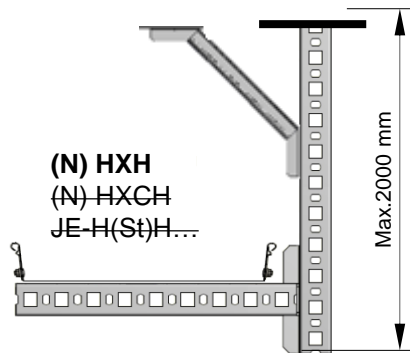

www.lanz-oens.com

Tel. ++41/062 388 21 21

Fax ++41/062 388 24 24

E-Mail: info@lanz-oens.com

- Mit Funktionserhalt 90 Minuten (Feuerwiderstand)

Oktober 2018

Deckenmontage

Wandmontage