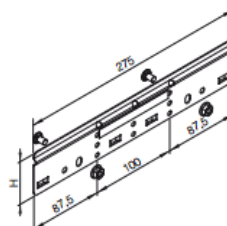

Oktober 2018

(N) HXH
(N) HXCH
JE-H(St)H...

Bahnbreite:	≤ 400 x 60 mm
Stützabstand:	≤ 1500 mm
Konsole:	≤ 650 mm
Abstand KSV:	≤ 300 mm
Belastung:	≤ 20 Kg/m
Prüfbericht:	811 54 02 761

Multibahn Verbinder
307 624