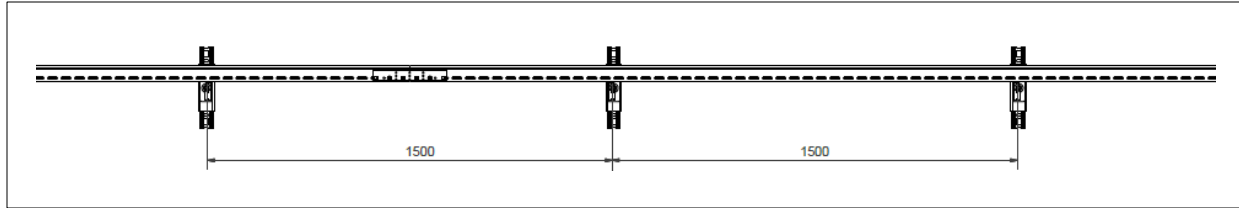

E-Mail: info@lanz-oens.com

- Mit Funktionserhalt 90 Minuten (Feuerwiderstand)

Oktober 2018

Wandmontage

Deckenmontage

Kabelpools

Bahnbreite:	≤ 400 x 60 mm
Stützenlänge:	≤ 1200 mm
Stützabstand:	≤ 1500 mm
Belastung:	≤ 30 Kg/m
Prüfbericht:	811 54 02 761