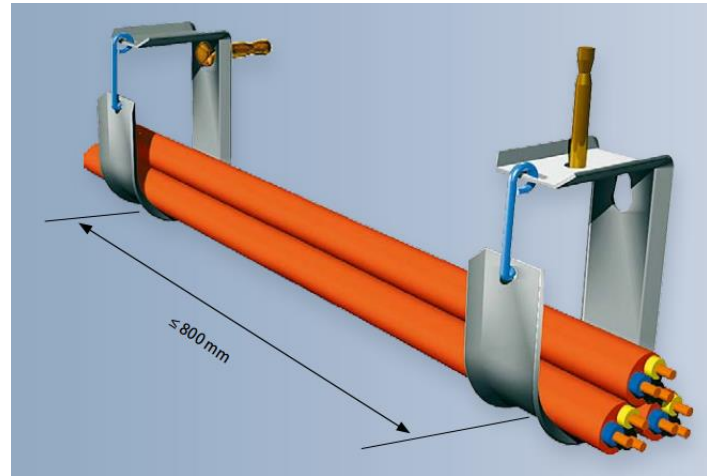

Deckenwandschlaufe

- Mit Funktionserhalt 90 Minuten (Feuerwiderstand)

Oktober 2018

(N) HXH
(N) HXCH
JE-H(St)H...