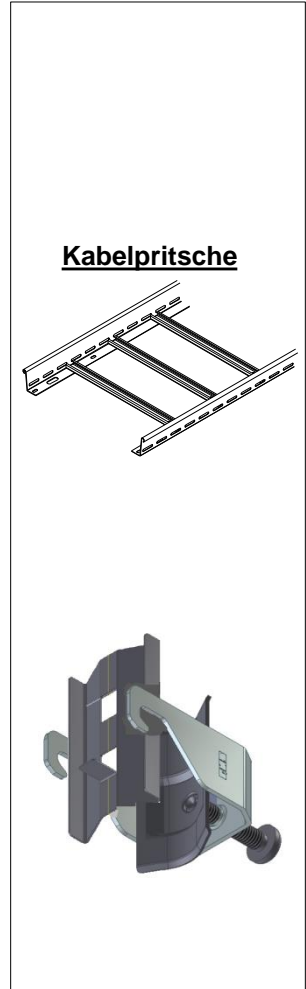

Multibahn Verbinder
307 624

Bahnbreite:	≤ 400 x 60 mm
Stützabstand:	≤ 1500 mm
Abstand KSV:	≤ 300 mm
Belastung:	≤ 20 Kg/m
Prüfbericht:	811 54 02 761