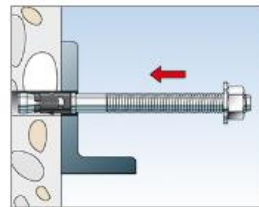

Sicherheitsgeprüfte Dübel

- Mit Funktionserhalt 90 Minuten (Feuerwiderstand)

Oktober 2018

Bestellnummer:
M6x65 339 010
M10x95 339 020

Bolzenanker FAZ II 6/10 M6 X 65 gvz
Bolzenanker FAZ II 10/10 M10 X 95 GS gvz

lanz oensingen ag

CH-4702 Oensingen   Südringstrasse 2   www.lanz-oens.com
Tel. ++41/062 388 21 21   Fax ++41/062 388 24 24   E-Mail: info@lanz-oens.com