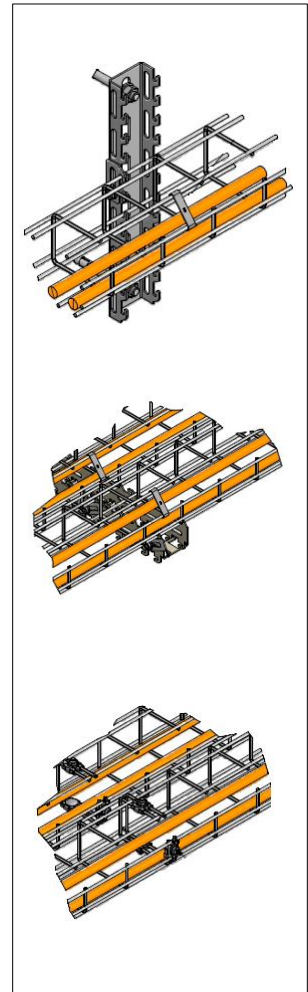

Oktober 2018

Deckenmontage

Wandmontage

Sicherungsclip
alle 800mm

(N) HXH
(N) HXCH
JE-H(St)H...

Verbinder
304 599

Kanal- Dimension: ≤ 100 x 150 mm

Sicherungsclip: ≤ 800mm