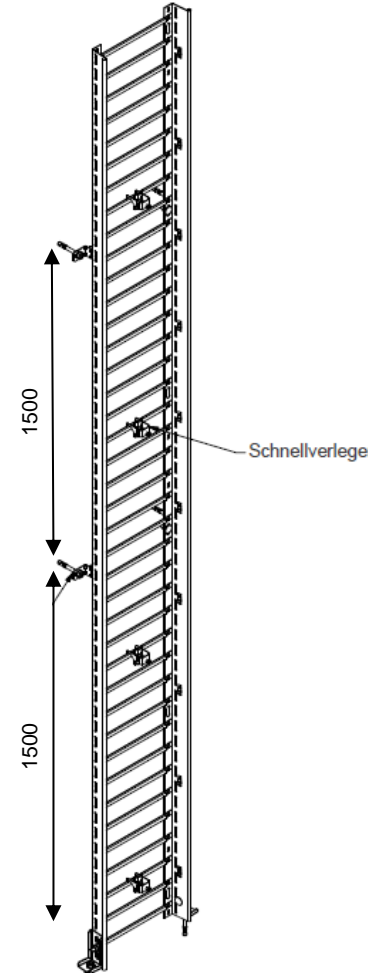

Multibahn Verbinder
307 624

Bahnbreite:	≤ 400 x 60 mm
Stützabstand:	≤ 1500 mm
Abstand KSV:	≤ 300 mm
Belastung:	≤ 20 Kg/m
Prüfbericht:	811 54 02 761