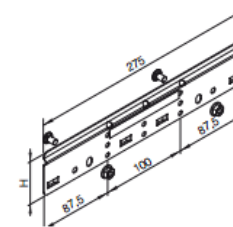

Oktober 2018

Deckenmontage

Wandmontage

Kabelbahn Verbinder
307 624

Bahnbreite:	≤ 400 x 110 mm
Stützenlänge:	≤ 2000 mm
Stützabstand:	≤ 2000 mm
Belastung:	≤ 20 Kg/m
Prüfbericht:	154 10

lanz oensingen ag

CH-4702 Oensingen