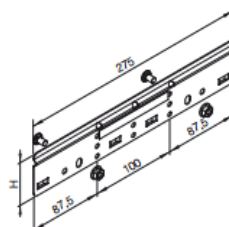

Multibahn Verbinder
307 624

Bahnbreite:	≤ 400 x 60 mm
Stützabstand:	≤ 1500 mm
Abstand KSV:	≤ 300 mm
Belastung:	≤ 20 Kg/m
Prüfbericht:	811 54 02 761