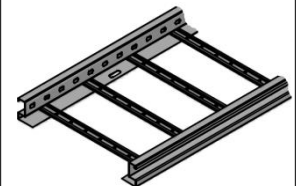

WS- Multibahn

lanz oensingen ag

CH-4702 Oensingen

Südringstrasse 2

www.lanz-oens.com

Tel. ++41/062 388 21 21

Fax ++41/062 388 24 24

E-Mail: info@lanz-oens.com