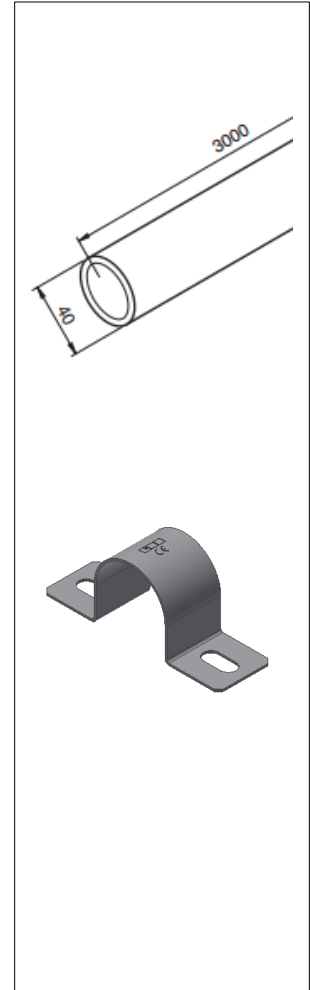

- Mit Funktionserhalt 60 Minuten (Feuerwiderstand)

Oktober 2018

(N) HXH 4x1.5mm
(N) HXCH 4x1.5mm
JE-H(St)H...

Rohrdurchmesser:	≤ 40 mm
Befestigungsabstand:	≤ 1500 mm
Belastung:	≤ 5 Kg/m
Prüfbericht:	902 978 6000