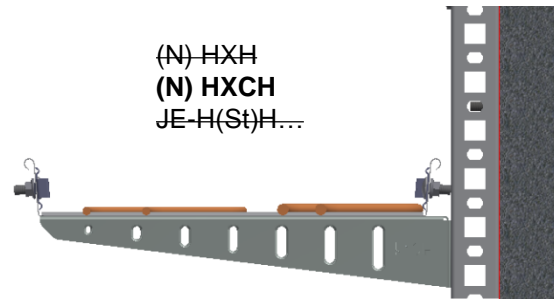

Wandmontage

Bahnbreite:	≤ 400 x 60 mm
Stützenlänge:	≤ ---
Stützabstand:	≤ 1500 mm
Belastung:	≤ 20 Kg/m
Prüfbericht:	210 006 569