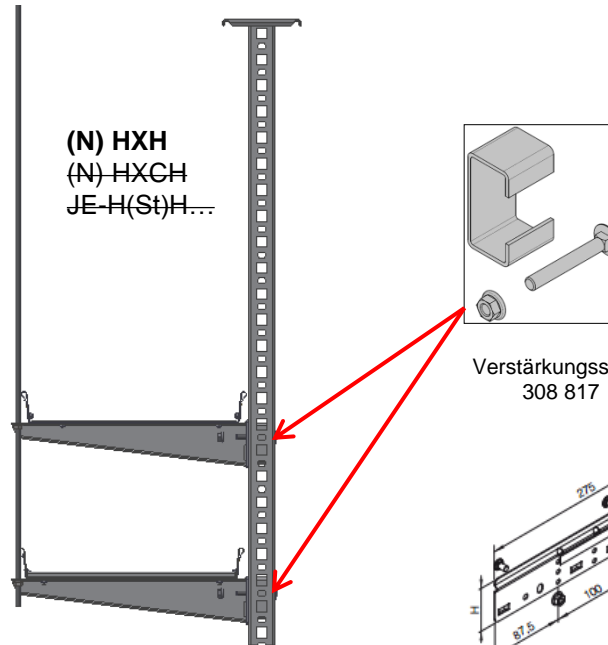

- Mit Funktionserhalt 90 Minuten (Feuerwiderstand)

Oktober 2018

Wandmontage

Gewindestange M10
Gesichert mit einer M10
Mutter mit Sperrverzahnung

Deckenmontage

Verstärkungsstück
308 817

Kabelbahn Verbinder
307 624