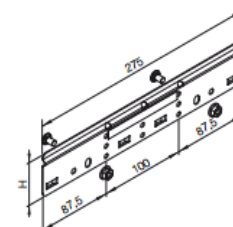

ISO 9001
BUREAU VERITAS
Certification

LANZ
TOP-PRODUKTE
für die Kabelführung

Oktober 2018

Wandmontage

Wandbügel 306 110

Kabelpools

Multibahn Verbinder
307 624

Bahnbreite:	≤ 400 x 60 mm
Konsole:	≤ 650 mm
Stützabstand:	≤ 1500 mm
Belastung:	≤ 20 Kg/m
Prüfbericht:	811 54 02 761