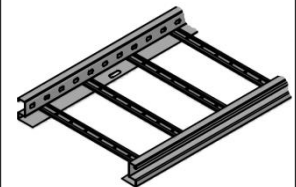

WS- Multibahn

lanz oensingen ag

CH-4702 Oensingen

Südringstrasse 2

www.lanz-oens.com

Tel. ++41/062 388 21 21

Fax ++41/062 388 24 24

E-Mail: info@lanz-oens.com