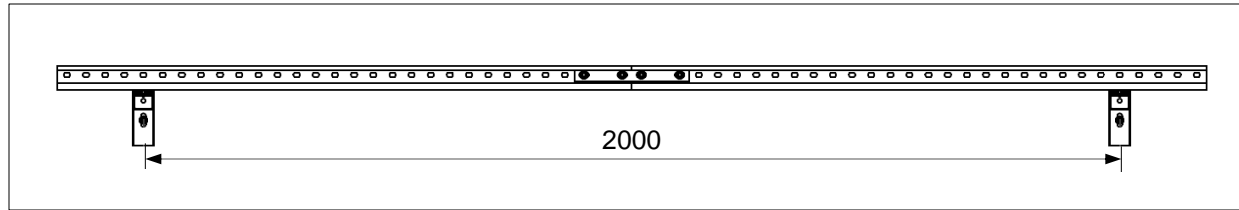

www.lanz-oens.com

Tel. ++41/062 388 21 21

Fax ++41/062 388 24 24

E-Mail: info@lanz-oens.com

- Mit Funktionserhalt 90 Minuten (Feuerwiderstand)

Oktober 2018

Deckenmontage

Wandmontage