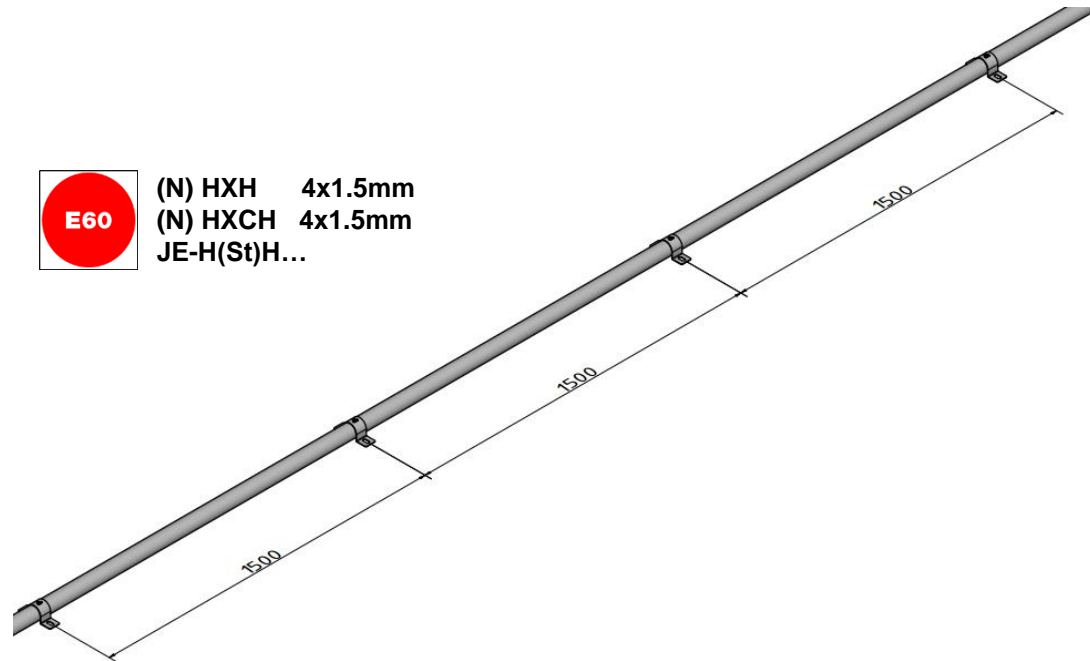

- Mit Funktionserhalt 60 Minuten (Feuerwiderstand)

Oktober 2018

(N) HXH 4x1.5mm
(N) HXCH 4x1.5mm
JE-H(St)H...

Rohrdurchmesser:	≤ 40 mm
Befestigungsabstand:	≤ 1500 mm
Belastung:	≤ 5 Kg/m
Prüfbericht:	902 978 6000