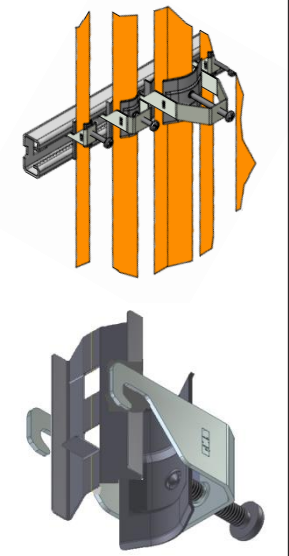

- Mit Funktionserhalt 90 Minuten (Feuerwiderstand)

Oktober 2018

(N) HXH
(N) HXCH
JE-H(St)H...

Steigzonenbox von 100 bis 800mm

Schellengröße:	≤ 50 mm
Abstand zur Schottung:	≤ 3500 mm
Prüfbericht:	Auf Anfrage