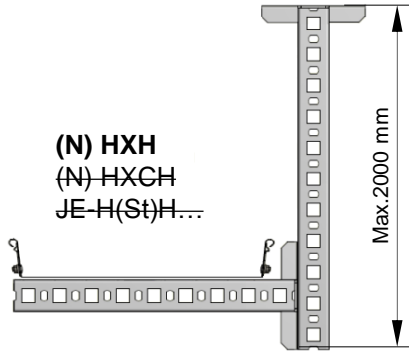

Oktober 2018

Deckenmontage

Wandmontage

Kabelbahn Verbinder
307 624

Bahnbreite:	≤ 400 x 110 mm
Stützenlänge:	≤ 2000 mm
Stützabstand:	≤ 2000 mm
Belastung:	≤ 20 Kg/m
Prüfbericht:	154 10

lanz oensingen ag

CH-4702 Oensingen