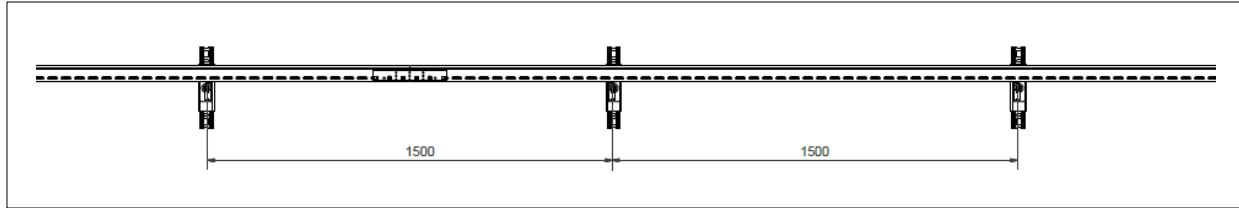

- Mit Funktionserhalt 90 Minuten (Feuerwiderstand)

Oktober 2018

Wandmontage

Gewindestange M10
Gesichert mit einer M10
Mutter mit Sperrverzahnung

Deckenmontage

Verstärkungsstück
308 817

Kabelbahn Verbinder
307 624