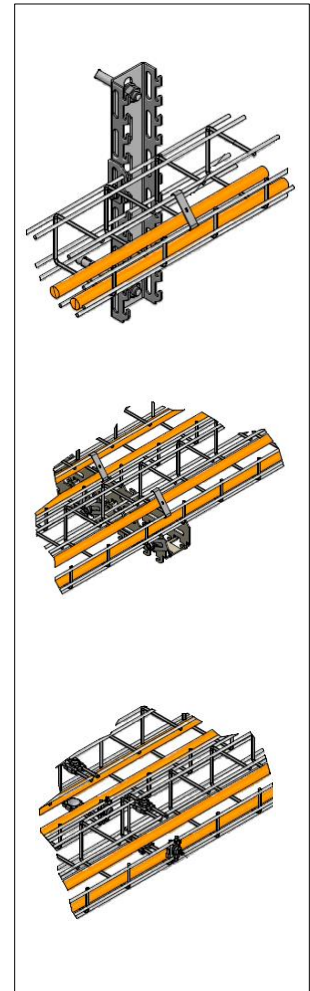

G- Kanal

- Mit Funktionserhalt 90 Minuten (Feuerwiderstand)

Oktober 2018

Deckenmontage

(N) HXH
(N) HXCH
JE-H(St)H...

Max. 500 mm

Kanal- Dimension:	≤ 100 x 150 mm
Sicherungsclip:	≤ 800mm
Stützabstand:	≤ 1500 mm
Belastung:	≤ 10 Kg/m
Prüfbericht:	P-MPA-E-05-008

lanz oensingen ag

CH-4702 Oensingen

Südringstrasse 2

www.lanz-oens.com

Tel. ++41/062 388 21 21

Fax ++41/062 388 24 24

E-Mail: info@lanz-oens.com