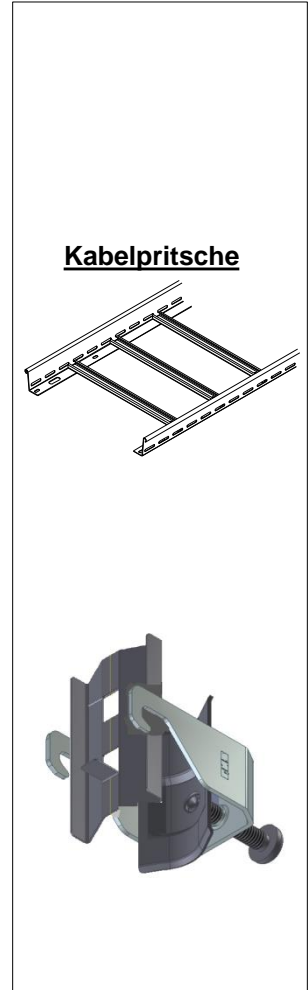

Oktober 2018

(N) HXH
(N) HXCH
JE-H(St)H...

Bahnbreite:	≤ 400 x 60 mm
Stützabstand:	≤ 1500 mm
Konsole:	≤ 650 mm
Abstand KSV:	≤ 300 mm
Belastung:	≤ 20 Kg/m
Prüfbericht:	811 54 02 761

Multibahn Verbinder
307 624