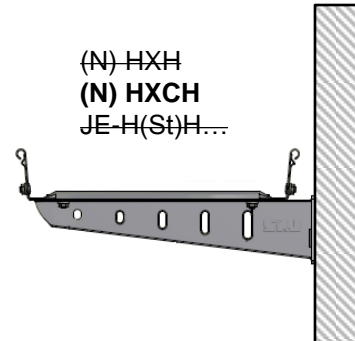

E-Mail: info@lanz-oens.com

- Mit Funktionserhalt 90 Minuten (Feuerwiderstand)

Oktober 2018

Deckenmontage

Wandmontage

Multibahnen

Bahnbreite:	≤ 300 x 60 mm
Stützenlänge:	≤ 500 mm
Stützabstand:	≤ 1250 mm
Belastung:	≤ 20 Kg/m
Prüfbericht:	210006699