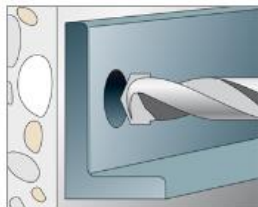

Sicherheitsgeprüfte Dübel

- Mit Funktionserhalt 90 Minuten (Feuerwiderstand)

Oktober 2018

Bestellnummer:
M6x65 339 010
M10x95 339 020

Bolzenanker FAZ II 6/10 M6 X 65 gvz
Bolzenanker FAZ II 10/10 M10 X 95 GS gvz

lanz oensingen ag

CH-4702 Oensingen   Südringstrasse 2   www.lanz-oens.com
Tel. ++41/062 388 21 21   Fax ++41/062 388 24 24   E-Mail: info@lanz-oens.com