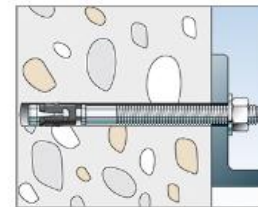

Sicherheitsgeprüfte Dübel

- Mit Funktionserhalt 90 Minuten (Feuerwiderstand)

Oktober 2018

Bestellnummer:
M6x65 339 010
M10x95 339 020

Bolzenanker FAZ II 6/10 M6 X 65 gvz
Bolzenanker FAZ II 10/10 M10 X 95 GS gvz

lanz oensingen ag

CH-4702 Oensingen   Südringstrasse 2   www.lanz-oens.com
Tel. ++41/062 388 21 21   Fax ++41/062 388 24 24   E-Mail: info@lanz-oens.com