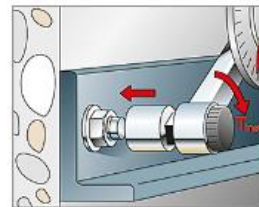

Sicherheitsgeprüfte Dübel

- Mit Funktionserhalt 90 Minuten (Feuerwiderstand)

Oktober 2018

Bestellnummer:
M6x65 339 010
M10x95 339 020

Bolzenanker FAZ II 6/10 M6 X 65 gvz
Bolzenanker FAZ II 10/10 M10 X 95 GS gvz

lanz oensingen ag

CH-4702 Oensingen   Südringstrasse 2   www.lanz-oens.com
Tel. ++41/062 388 21 21   Fax ++41/062 388 24 24   E-Mail: info@lanz-oens.com