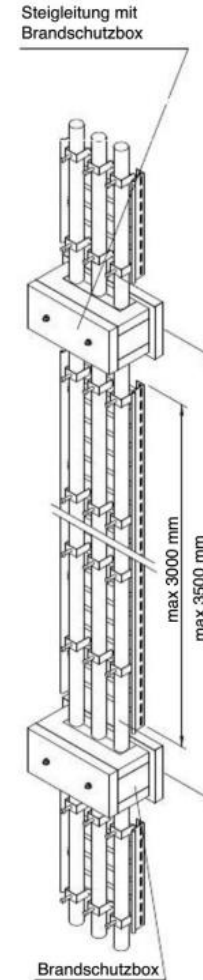

- Mit Funktionserhalt 90 Minuten (Feuerwiderstand)

Oktober 2018

(N) HXH
(N) HXCH
JE-H(St)H...

Steigzonenbox von 100 bis 800mm

Schellengröße:	≤ 50 mm
Abstand zur Schottung:	≤ 3500 mm
Prüfbericht:	Auf Anfrage