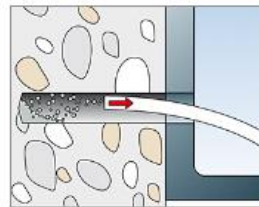

Sicherheitsgeprüfte Dübel

- Mit Funktionserhalt 90 Minuten (Feuerwiderstand)

Oktober 2018

Bestellnummer:
M6x65 339 010
M10x95 339 020

Bolzenanker FAZ II 6/10 M6 X 65 gvz
Bolzenanker FAZ II 10/10 M10 X 95 GS gvz

lanz oensingen ag

CH-4702 Oensingen   Südringstrasse 2   www.lanz-oens.com
Tel. ++41/062 388 21 21   Fax ++41/062 388 24 24   E-Mail: info@lanz-oens.com