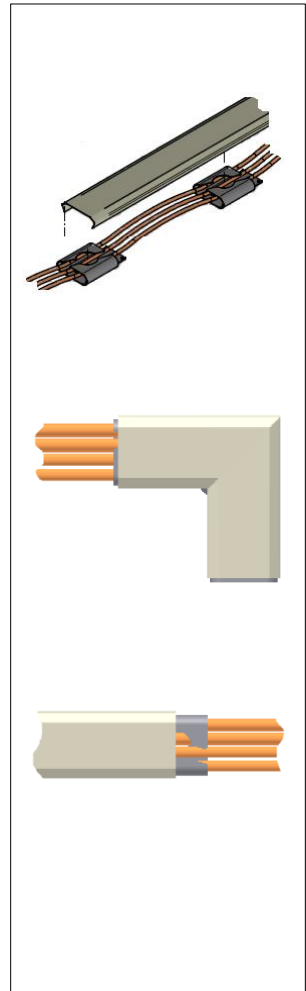

Stützabstand:	≤ 800 mm
Belastung:	≤ 0.85 kg/m
Prüfbericht:	210 005 364 / 901 6400 000

LANZ C-Kanäle – Kabelfüllmengen			
Kabeltyp mm²	Aussen-Ø mm	Gewicht kg/m	Anzahl Kabel
3 x 1,5	7,2	0,100	6
4 x 1,5	7,8	0,114	6
5 x 1,5	8,4	0,141	6
10 x 1,5	12,0	0,239	3
3 x 2,5	8,6	0,142	4
4 x 2,5	11,8	0,287	3