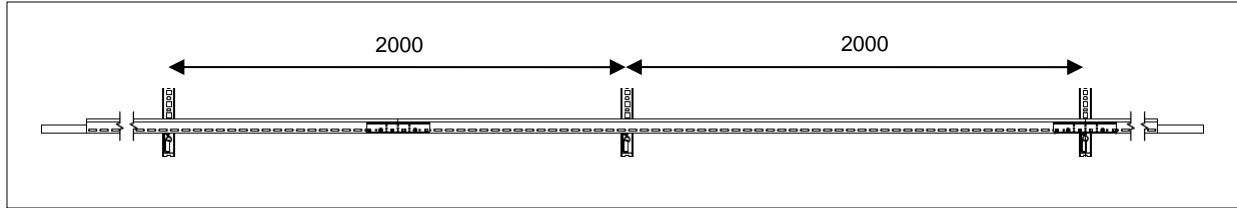

Oktober 2018

Deckenmontage

Wandmontage

Kabelbahn Verbinder
307 624

Bahnbreite:	≤ 400 x 110 mm
Stützenlänge:	≤ 2000 mm
Stützabstand:	≤ 2000 mm
Belastung:	≤ 20 Kg/m
Prüfbericht:	154 10

lanz oensingen ag

CH-4702 Oensingen