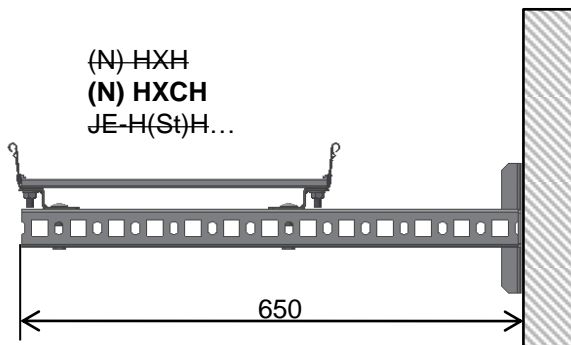

ISO 9001
BUREAU VERITAS
Certification

LANZ
TOP-PRODUKTE
für die Kabelführung

Oktober 2018

Wandmontage

Wandbügel 306 110

Kabelpools

Multibahn Verbinder
307 624

Bahnbreite:	≤ 400 x 60 mm
Konsole:	≤ 650 mm
Stützabstand:	≤ 1500 mm
Belastung:	≤ 20 Kg/m
Prüfbericht:	811 54 02 761