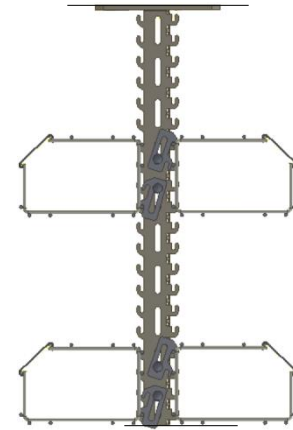

Fax ++41/062 388 24 24

E-Mail: info@lanz-oens.com

G- Kanal

- Mit Funktionserhalt 90 Minuten (Feuerwiderstand)

Oktober 2018

Deckenmontage

(N) HXH
(N) HXCH
JE-H(St)H...

Verbinder
304 599