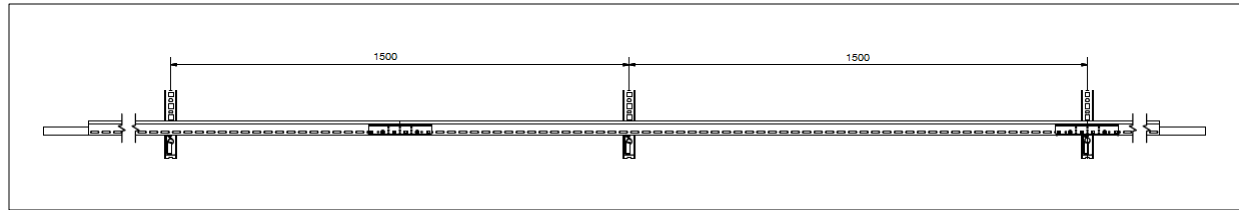

Kabelbahnen – Multibahnen – Kabelpritschen – WS- Multibahn

- Mit Funktionserhalt 90 Minuten (Feuerwiderstand)

Oktober 2018