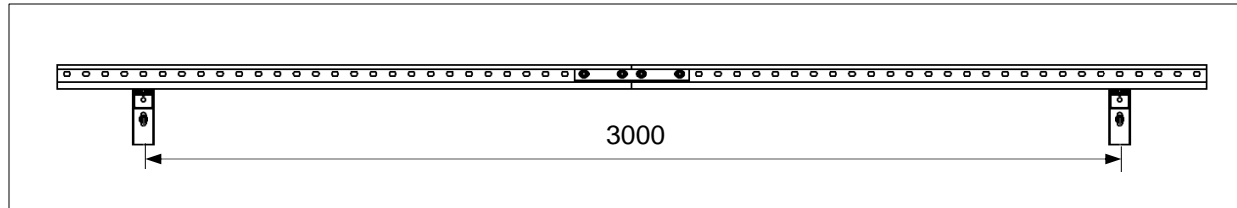

Fax ++41/062 388 24 24

E-Mail: info@lanz-oens.com

Weitspann - Multibahnen

- Mit Funktionserhalt 90 Minuten (Feuerwiderstand)

Oktober 2018

Wandmontage

Bahnbreite:	≤ 400 x 60 mm Wandmontage
Stützabstand:	≤ 3000 mm
Belastung:	≤ 20 Kg/m
Prüfbericht:	P-MPA-E-05-008 / 901 6400 000