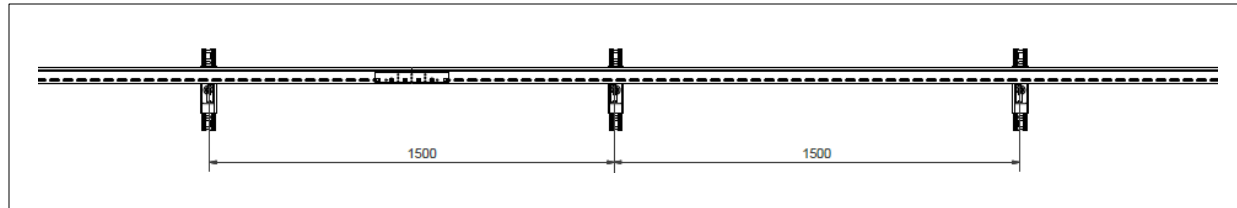

- Mit Funktionserhalt 90 Minuten (Feuerwiderstand)

Oktober 2018