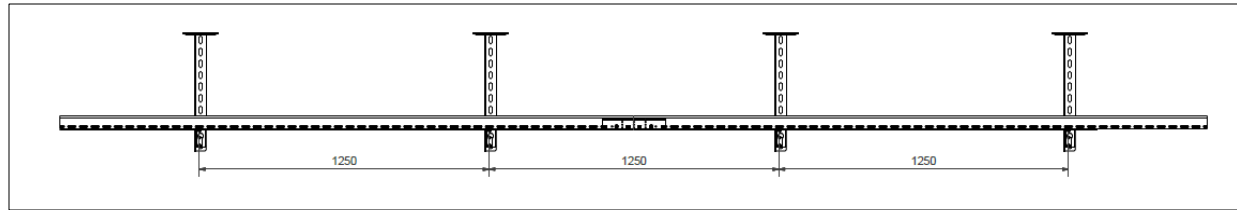

E-Mail: info@lanz-oens.com

- Mit Funktionserhalt 90 Minuten (Feuerwiderstand)

Oktober 2018

Deckenmontage

Wandmontage

Multibahnen

Bahnbreite:	≤ 300 x 60 mm
Stützenlänge:	≤ 500 mm
Stützabstand:	≤ 1250 mm
Belastung:	≤ 20 Kg/m
Prüfbericht:	210006699