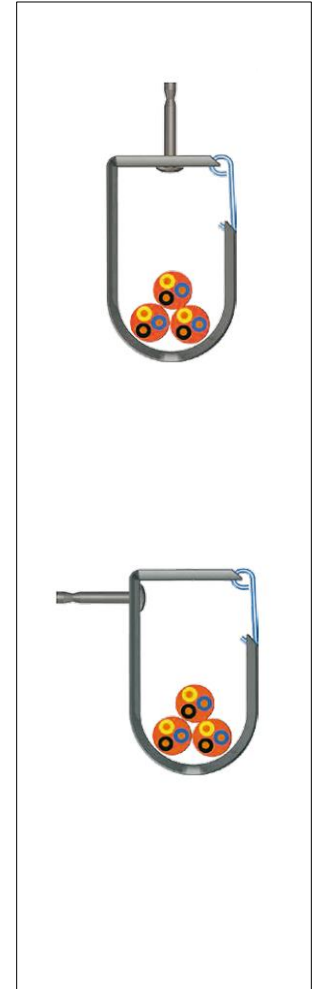

Deckenwandschlaufe

- Mit Funktionserhalt 90 Minuten (Feuerwiderstand)

Oktober 2018

(N) HXH
(N) HXCH
JE-H(St)H...