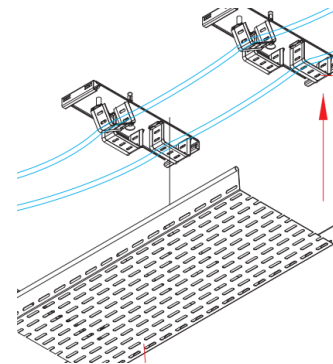

Bahnbreite:	≤ 400 x 60 mm
Stützabstand:	≤ 800 mm
Belastung:	≤ ---
Prüfbericht:	210 005 364