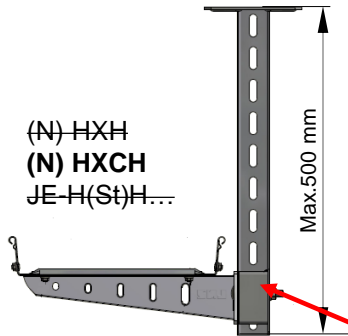

E-Mail: info@lanz-oens.com

- Mit Funktionserhalt 90 Minuten (Feuerwiderstand)

Oktober 2018

Deckenmontage

Wandmontage

Multibahnen

Bahnbreite:	≤ 300 x 60 mm
Stützenlänge:	≤ 500 mm
Stützabstand:	≤ 1250 mm
Belastung:	≤ 20 Kg/m
Prüfbericht:	210006699