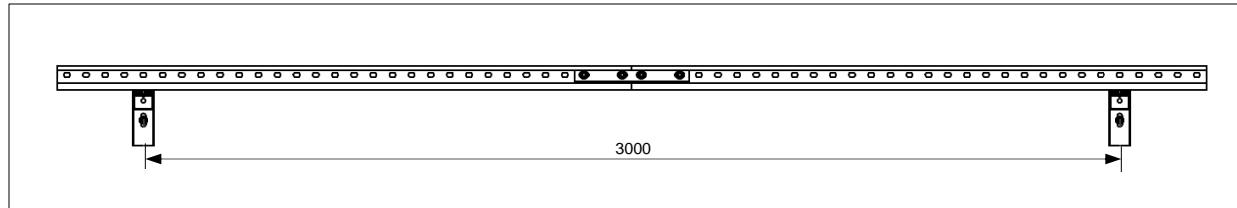

E-Mail: info@lanz-oens.com

Weitspann - Multibahnen

- Mit Funktionserhalt 90 Minuten (Feuerwiderstand)

Oktober 2018

Deckenmontage

(N) HXH
(N) HXCH
JE-H(St)H...

Dreifache Montage
möglich

Die Multifixstreben sind innen mit einem 44x44 U Profil zu verstärken