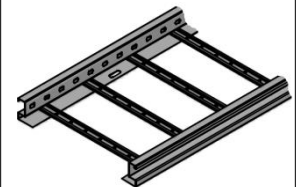

Oktober 2018

Deckenmontage

Bahnbreite:	≤ 400 x 110 mm
Stützenlänge:	≤ 650 mm
Stützabstand:	≤ 1500 mm
Belastung:	≤ 25 Kg/m
Prüfbericht:	154 10

WS- Multibahn

lanz oensingen ag

CH-4702 Oensingen

Südringstrasse 2