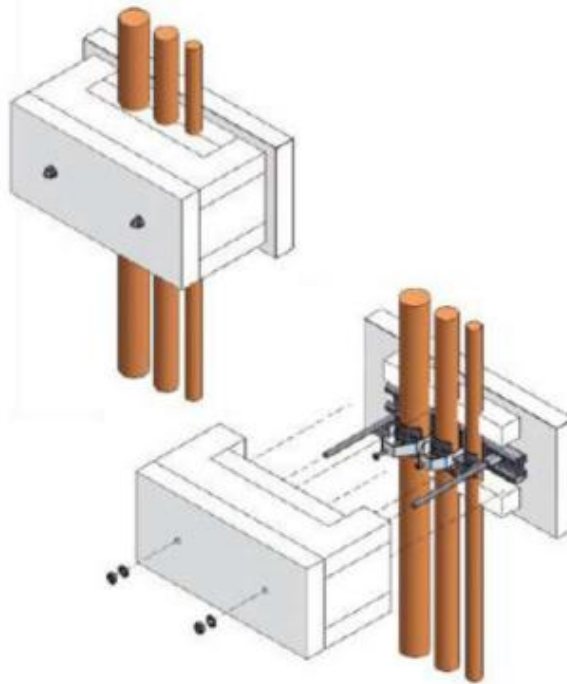

- Mit Funktionserhalt 90 Minuten (Feuerwiderstand)

Oktober 2018

(N) HXH
(N) HXCH
JE-H(St)H...

Steigzonenbox von 100 bis 800mm

Schellengröße:	≤ 50 mm
Abstand zur Schottung:	≤ 3500 mm
Prüfbericht:	Auf Anfrage