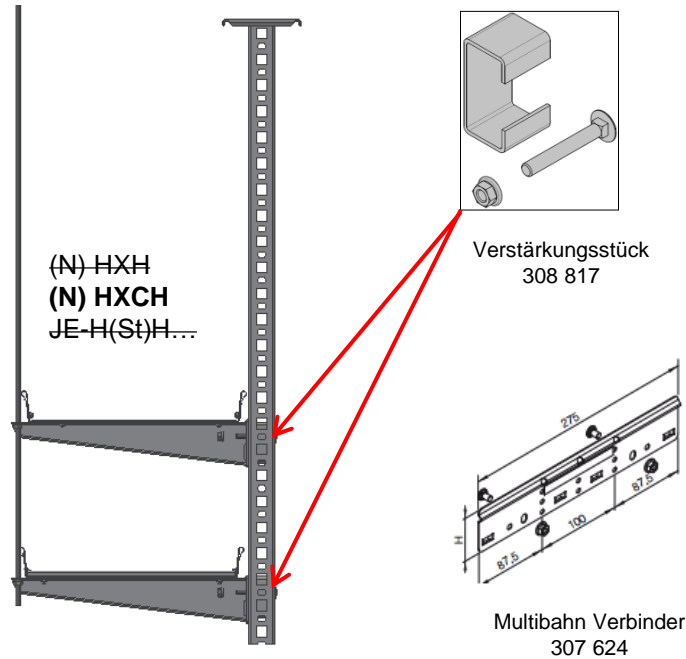

E-Mail: info@lanz-oens.com

- Mit Funktionserhalt 90 Minuten (Feuerwiderstand)

Oktober 2018

Wandmontage

Deckenmontage

Kabelpools

Bahnbreite:	≤ 400 x 60 mm
Stützenlänge:	≤ 1200 mm
Stützabstand:	≤ 1500 mm
Belastung:	≤ 30 Kg/m
Prüfbericht:	811 54 02 761