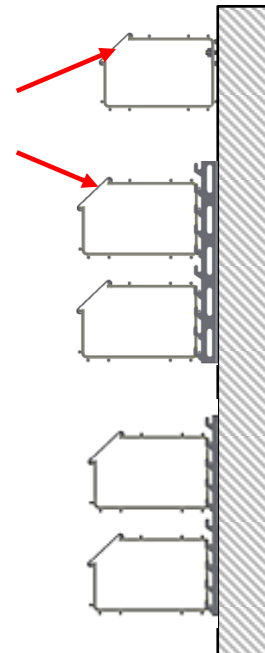

Oktober 2018

Deckenmontage

Wandmontage

Sicherungsclip
alle 800mm

(N) HXH
(N) HXCH
JE-H(St)H...

Verbinder
304 599

Kanal- Dimension: ≤ 100 x 150 mm

Sicherungsclip: ≤ 800mm