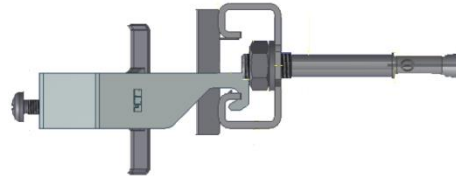

Oktober 2018

(N) HXH 4x1.5mm
(N) HXCH
JE-H(St)H...

Pro KSV bis zu 3 Stück
4 x 1.5 mm zulässig