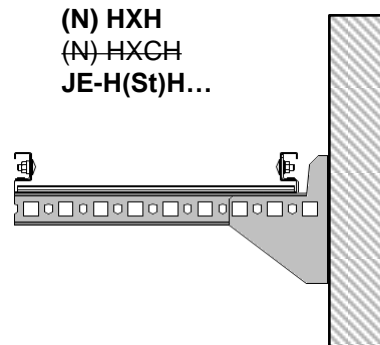

Fax ++41/062 388 24 24

E-Mail: info@lanz-oens.com

Weitspann - Multibahnen

- Mit Funktionserhalt 90 Minuten (Feuerwiderstand)

Oktober 2018

Wandmontage

Bahnbreite:	≤ 400 x 60 mm Wandmontage
Stützabstand:	≤ 3000 mm
Belastung:	≤ 20 Kg/m
Prüfbericht:	P-MPA-E-05-008 / 901 6400 000