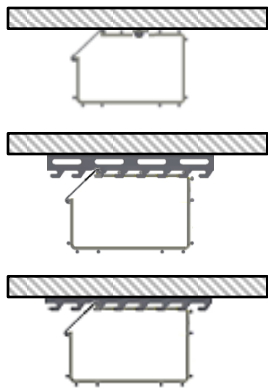

Oktober 2018

Deckenmontage

Wandmontage

Sicherungsclip
alle 800mm

(N) HXH
(N) HXCH
JE-H(St)H...

Verbinder
304 599

Kanal- Dimension: ≤ 100 x 150 mm

Sicherungsclip: ≤ 800mm