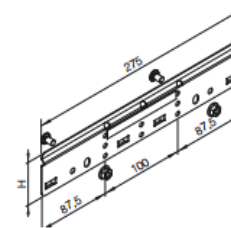

- Mit Funktionserhalt 90 Minuten (Feuerwiderstand)

Oktober 2018

Wandmontage

Gewindestange M10
Gesichert mit einer M10
Mutter mit Sperrverzahnung

Deckenmontage

Verstärkungsstück
308 817

Kabelbahn Verbinder
307 624