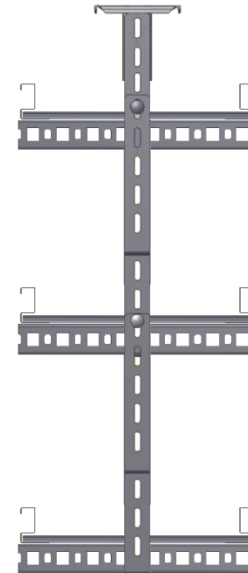

Dreifache Montage
möglich

Die Multifixstreben sind innen mit einem 44x44 U Profil zu verstärken

Bahnbreite:	≤ 500 x 60 mm Deckenmontage
Stützabstand:	≤ 3000 mm
Belastung:	≤ 20 Kg/m
Prüfbericht:	P-MPA-E-05-008 / P-1016