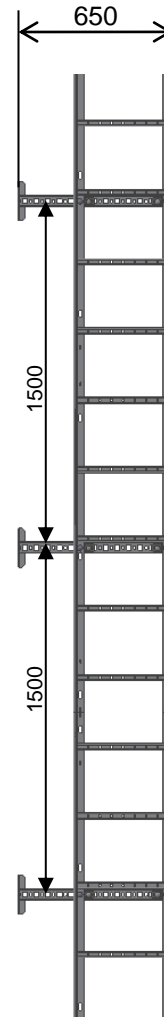

Steigleitungen

- Mit Funktionserhalt 90 Minuten (Feuerwiderstand)

Oktober 2018

(N) HXH
(N) HXCH
JE-H(St)H...

Bahnbreite:	≤ 400 x 60 mm
Stützabstand:	≤ 1500 mm
Konsole:	≤ 650 mm
Abstand KSV:	≤ 300 mm
Belastung:	≤ 20 Kg/m
Prüfbericht:	811 54 02 761

lanz oensingen ag

CH-4702 Oensingen

Südringstrasse 2

www.lanz-oens.com

Tel. ++41/062 388 21 21

Fax ++41/062 388 24 24

E-Mail: info@lanz-oens.com