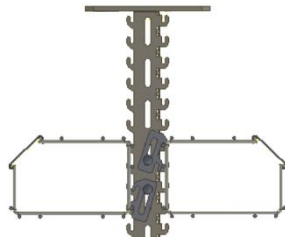

(N) HXH
(N) HXCH
JE-H(St)H...