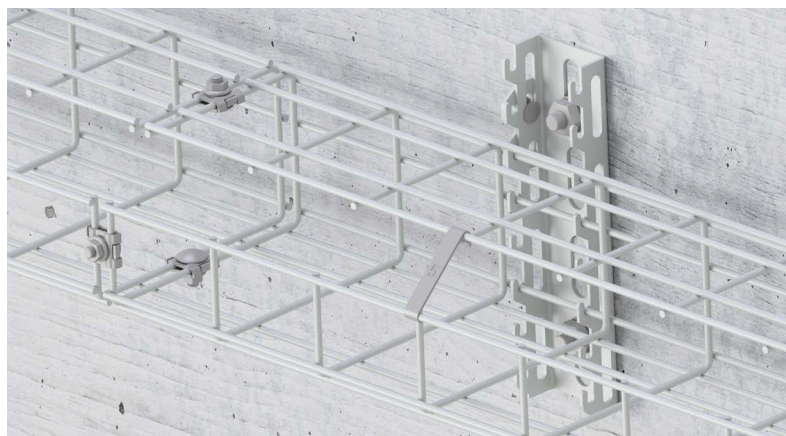

LANZ G-KANAL DAS BEWÄHRTE SCHWEIZER ORIGINAL

Mit dem G-Kanal von LANZ erhalten Sie ein zur Führung von Strom-, Daten- und Steuerkabeln vielseitig einsetzbares und Swiss-Label zertifiziertes Qualitäts-Produkt aus Oensingen. Der G-Kanal ist für den Funktionserhalt im Brandfall geprüft und von der VKF zertifiziert. Das Produkt ist in verschiedenen Ausführungen erhältlich, z.B. kunststoffbeschichtet, rostfrei oder in der RAL-Farbe Ihrer Wahl.

SPEZIFIKATIONEN

- Polyethylen beschichtet, halogenfrei, Farbe Lichtgrau RAL7035 (Standardausführung)
- Stahl rostfrei A4
- Pulverbeschichtet in der RAL-Farbe Ihrer Wahl
- Normlänge 2m, ideal zum Transportieren
- Ø4mm
- Sechs verschiedene Masse

SONDERSERVICE

- Masszuschnitt

MONTAGEMÖGLICHKEITEN FÜR DEN FUNKTIONSERHALT IM BRANDFALL

- Decken- oder Wandmontage, quer- oder hochkant
- mit Hakenschienen-Deckenstütze
- mit Hakenschiene Standard
- mit Klemmplatte
- mit Mini Hakenschiene

weitere Montagemöglichkeiten (ohne Funktionserhalt im Brandfall)

Deckenmontage mit Hakenschienen-Deckenstütze

Wandmontage mit Hakenschiene Standard

G-KANÄLE BEI IHREM GROSSHÄNDLER ERHÄLTlich

Die LANZ G-Kanäle sind standardmässig bei Ihrem Grosshändler vorrätig. Bestellungen von Masszuschnitten und G-Kanälen in RAL-Farbe sind ebenfalls möglich.