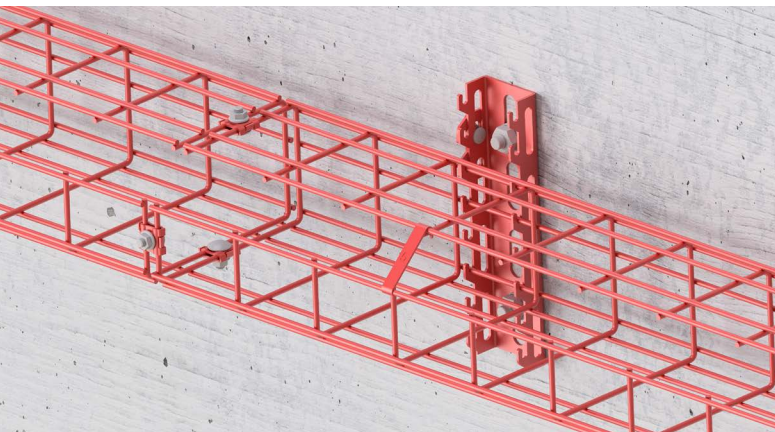

G-KANÄLE BEI IHREM GROSSHÄNDLER ERHÄLTlich

Die LANZ G-Kanäle sind standardmässig bei Ihrem Grosshändler vorrätig. Bestellungen von Masszuschnitten und G-Kanälen in RAL-Farbe sind ebenfalls möglich.

PRODUKTEBEZEICHNUNG	ELDAS NR.	ELDAS NR.
	RAL7035	A4
G-Kanal 50 X 50	127 020 206	127 020 506
G-Kanal 50 X 75	127 020 216	127 020 516
G-Kanal 50 X 100	127 020 226	127 020 526
G-Kanal 75 X 100	127 020 246	127 020 536
G-Kanal 75 X 125	127 020 256	-
G-Kanal 100 X 150	127 020 276	-

Für weitere Informationen oder eine fachkompetente Beratung rund um den Funktionserhalt im Brandfall stehen Ihnen unsere Spezialisten gerne zur Verfügung.

RAL-Farbe nach Wahl