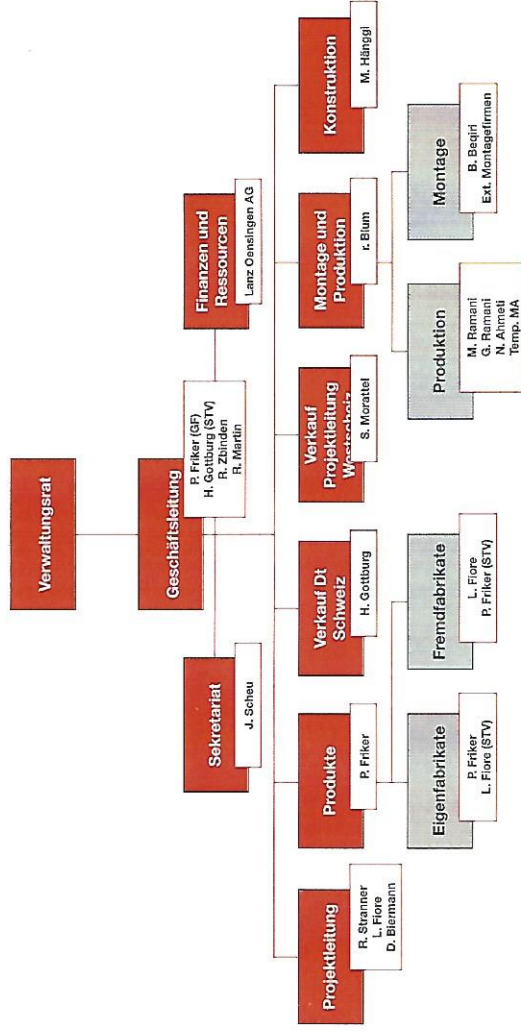

# Kompetenz in Stromschienen

- Flexible Linienführung
- Platzsparend
- Zeitsparend
- Beliebige Abgangsmöglichkeiten
- 100% verfügbar und wartungsfrei
- Hoher Schutzgrad
- Hohe Kurzschlussfestigkeit
- Preisgünstig

**stromschienen**  
**lanz oensingen ag**  
 CH-4702 Oensingen  
 Südtingstrasse 2  
 www.lanz-oens.com  
 info@lanz-oens.com  
 Tel. ++41/062 388 21 21  
 Fax ++41/062 388 24 24

**stromschienen**  
**lanz oensingen ag**  
 CH-4702 Oensingen  
 Südtingstrasse 2  
 www.lanz-oens.com  
 info@lanz-oens.com  
 Tel. ++41/062 388 21 21  
 Fax ++41/062 388 24 24

## stromschienenLANZoensingenag

Unsere Produkte werden in Zusammenarbeit mit der TU Dresden und der ETH Zürich laufend optimiert.