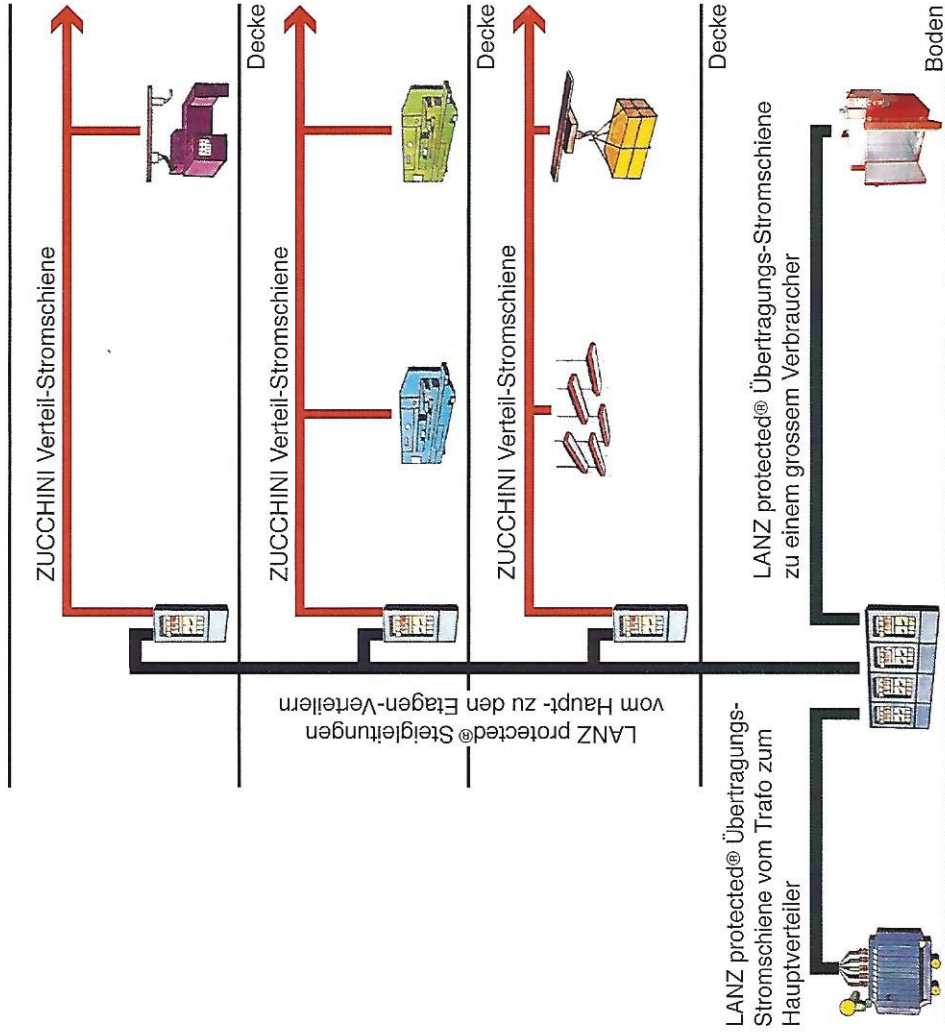

Unsere Kataloge und technische Angaben finden Sie auf www.lanz-oens.com