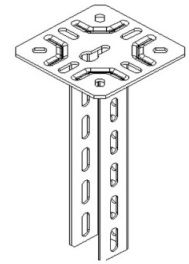

PRODUKTEBEZEICHNUNG	LANZ-NR.	ELDAS- NR.	MENGE / EINHEIT
Deckenstütze Standard 200 fvz	309 900	127 080 606	1 Stk.
Deckenstütze Standard 300 fvz	309 901	127 080 616	1 Stk.
Deckenstütze Standard 400 fvz	309 902	127 080 626	1 Stk.
Deckenstütze Standard 500 fvz	309 903	127 080 636	1 Stk.
Deckenstütze Standard 600 fvz	309 904	127 080 646	1 Stk.
Deckenstütze Standard 800 fvz	309 905	127 080 656	1 Stk.
Deckenstütze Standard 1000 fvz	309 906	127 080 666	1 Stk.
Deckenstütze Standard 1200 fvz	309 907	127 080 676	1 Stk.
Deckenstütze Standard 1500 fvz	309 908	127 080 686	1 Stk.
Deckenstütze Standard 2000 fvz	309 909	127 080 696	1 Stk.