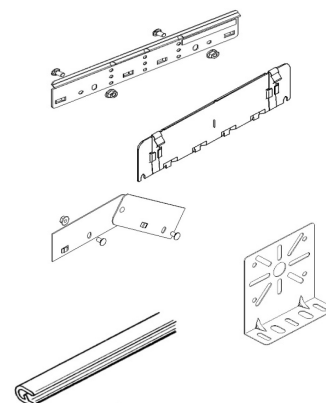

Deckenstütze Multifix schwer 200 gvz	350 055	127 082 106	1 Stk.
Deckenstütze Multifix schwer 300 gvz	350 056	127 082 116	1 Stk.
Deckenstütze Multifix schwer 400 gvz	350 057	127 082 126	1 Stk.
Deckenstütze Multifix schwer 500 gvz	350 058	127 082 136	1 Stk.
Deckenstütze Multifix schwer 600 gvz	350 061	127 082 146	1 Stk.
Deckenstütze Multifix schwer 700 gvz	350 065	127 083 146	1 Stk.
Deckenstütze Multifix schwer 800 gvz	350 059	127 082 156	1 Stk.
Deckenstütze Multifix schwer 900 gvz	350 054	127 083 196	1 Stk.
Deckenstütze Multifix schwer 1000 gvz	350 060	127 082 166	1 Stk.
Deckenstütze Multifix schwer 1200 gvz	350 062	127 082 176	1 Stk.
Deckenstütze Multifix schwer 1500 gvz	350 063	127 082 186	1 Stk.
Deckenstütze Multifix schwer 2000 gvz	350 064	127 082 196	1 Stk.

Kabelbahn-Verbinder gerade 60 svz	307 624	127 008 076	50 Stk.
Verbinder gerade schraubenlos 60	307 752	127 008 916	40 Stk.
Kabelbahn-Gelenkverbinder 60 svz	307 632	127 008 116	40 Stk.
Apparate-Montageplatte svz	308 977	127 008 806	25 Stk.
Kantenschutz mit Schriftzug Lanz	307 889	127 018 606	50 m
Zink-Spray 400 ml	307 994	171 670 003	1 Stk.