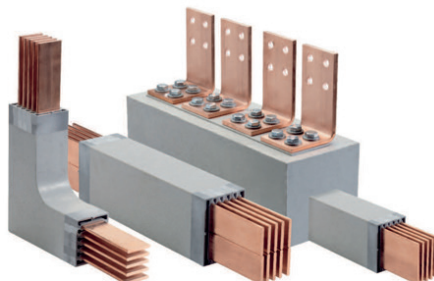

STROMSCHIENEN